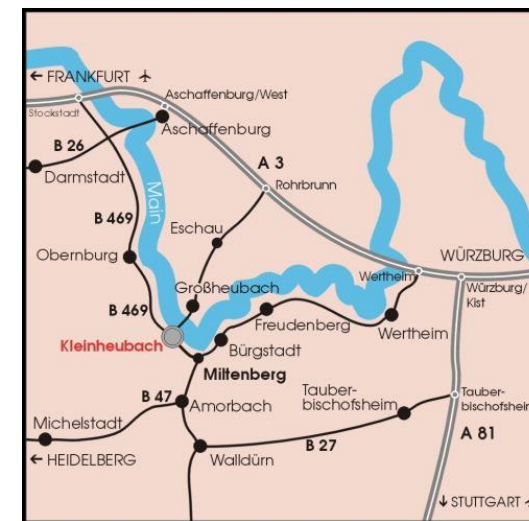

So finden Sie uns: